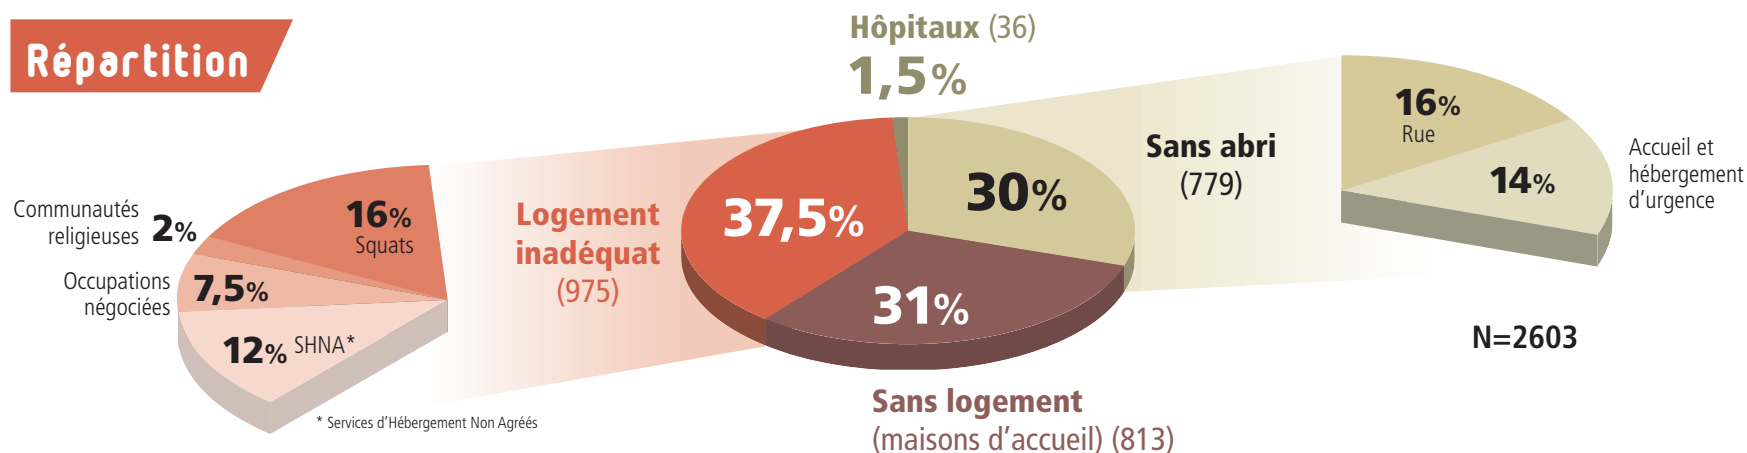

Personnes sans abri et mal logées en Région de Bruxelles-Capitale

Dénombrement du 6 novembre 2014

En très bref...

Combien ?

2603 personnes sans abri et mal logées

Tous les types de sans-abrisme sont en augmentation : en rue, en hébergement d'urgence, en maison d'accueil, en squat, etc.

Où ?

Répartition

Veillez citer cette publication de la façon suivante : « Dénombrement des personnes sans abri et mal logées en Région de Bruxelles-Capitale – 6 novembre 2014 – Centre d'appui au secteur bruxellois d'aide aux sans-abri – La Strada »