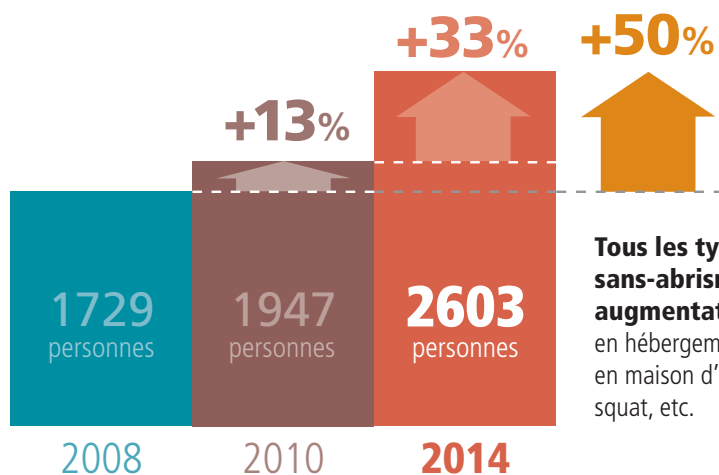

Personnes sans abri et mal logées en Région de Bruxelles-Capitale

Dénombrement du 6 novembre 2014

En très bref...

Combien ?

2603 personnes sans abri et mal logées

Tous les types de sans-abrisme sont en augmentation : en rue, en hébergement d'urgence, en maison d'accueil, en squat, etc.

Où ?

Répartition

Veillez citer cette publication de la façon suivante : « Dénombrement des personnes sans abri et mal logées en Région de Bruxelles-Capitale – 6 novembre 2014 – Centre d'appui au secteur bruxellois d'aide aux sans-abri – La Strada »