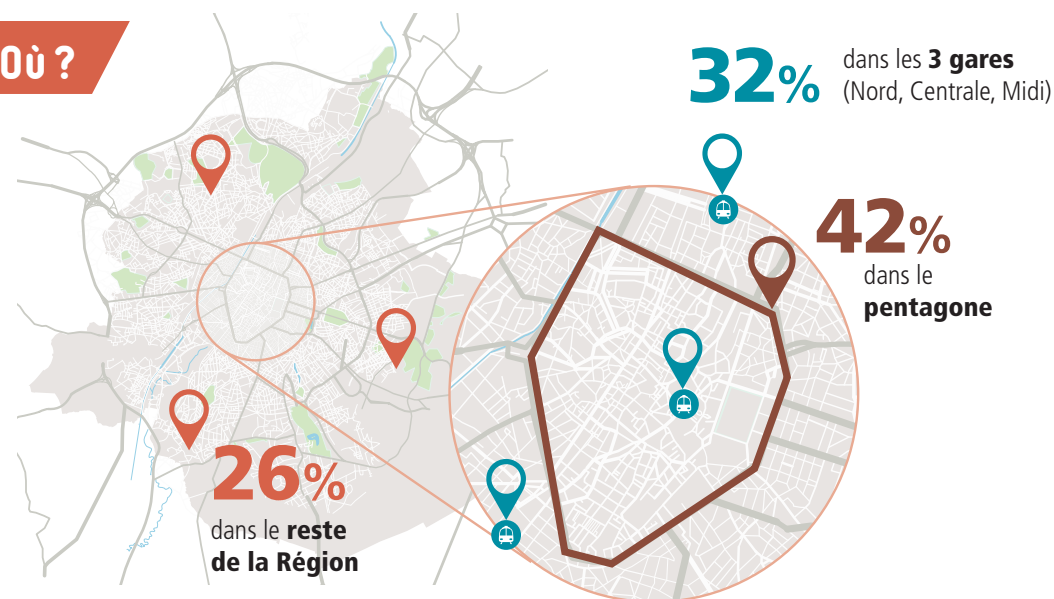

Personnes sans abri et mal logées en Région de Bruxelles-Capitale

Dénombrement du 6 novembre 2014

En très bref...

Combien ?

2603 personnes sans abri et mal logées

Tous les types de sans-abrisme sont en augmentation : en rue, en hébergement d'urgence, en maison d'accueil, en squat, etc.

Où ?

Répartition

Veillez citer cette publication de la façon suivante : « Dénombrement des personnes sans abri et mal logées en Région de Bruxelles-Capitale – 6 novembre 2014 – Centre d'appui au secteur bruxellois d'aide aux sans-abri – La Strada »